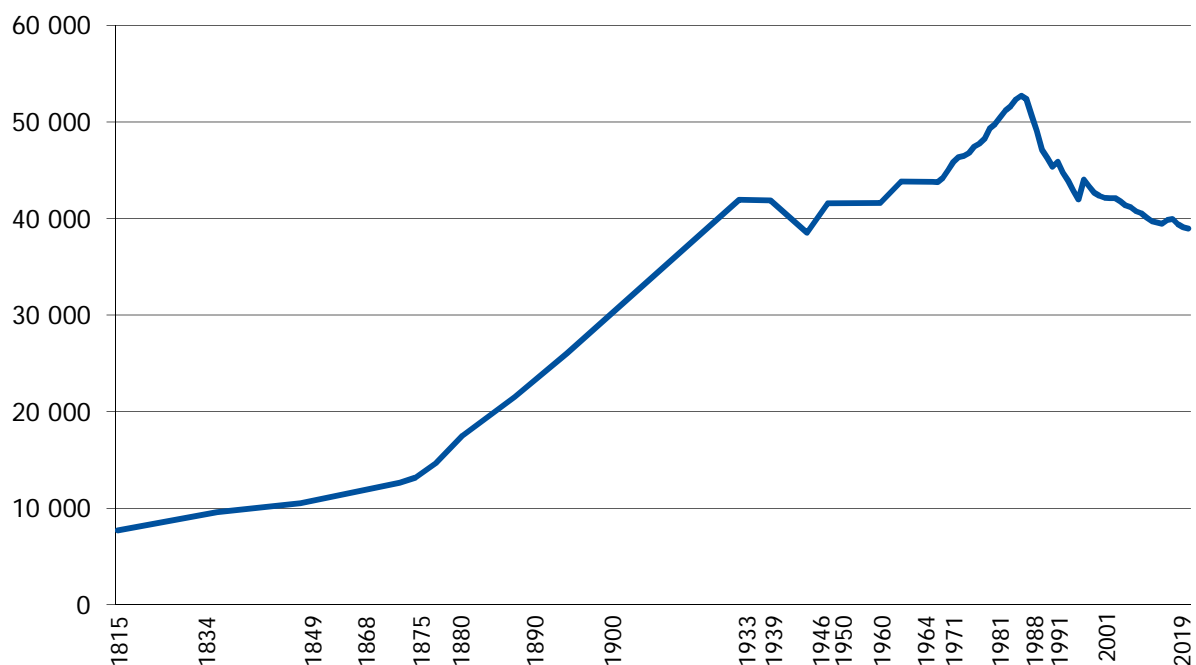

Einwohner in der Stadt Bautzen: Zeitreihe ab 1815

Jahr, jeweils am 31.12.	Zahl der Einwohner
1815	7 697
1834	9 575
1849	10 518
1868	12 623
1875	14 709
1880	17 509
1890	21 516
1900	26 024
1933	41 951
1939	41 877
1946	38 524
1950	41 592
1960	41 613
1964	43 836
1971	43 766
1981	49 341
1988	52 394
1991	47 131
2001	42 688
2011	40 140
2019*	38 977

Daten zum jeweiligen Gebietsstand, d. h. ohne nachträgliche Berücksichtigung von Gebietsänderungen.
Die letzte Eingemeindung in die Stadt Bautzen erfolgte im Jahr 1999.

Quelle: Statistisches Landesamt, mit * gekennzeichnete Quelle: Einwohnermelderegister der Stadt Bautzen