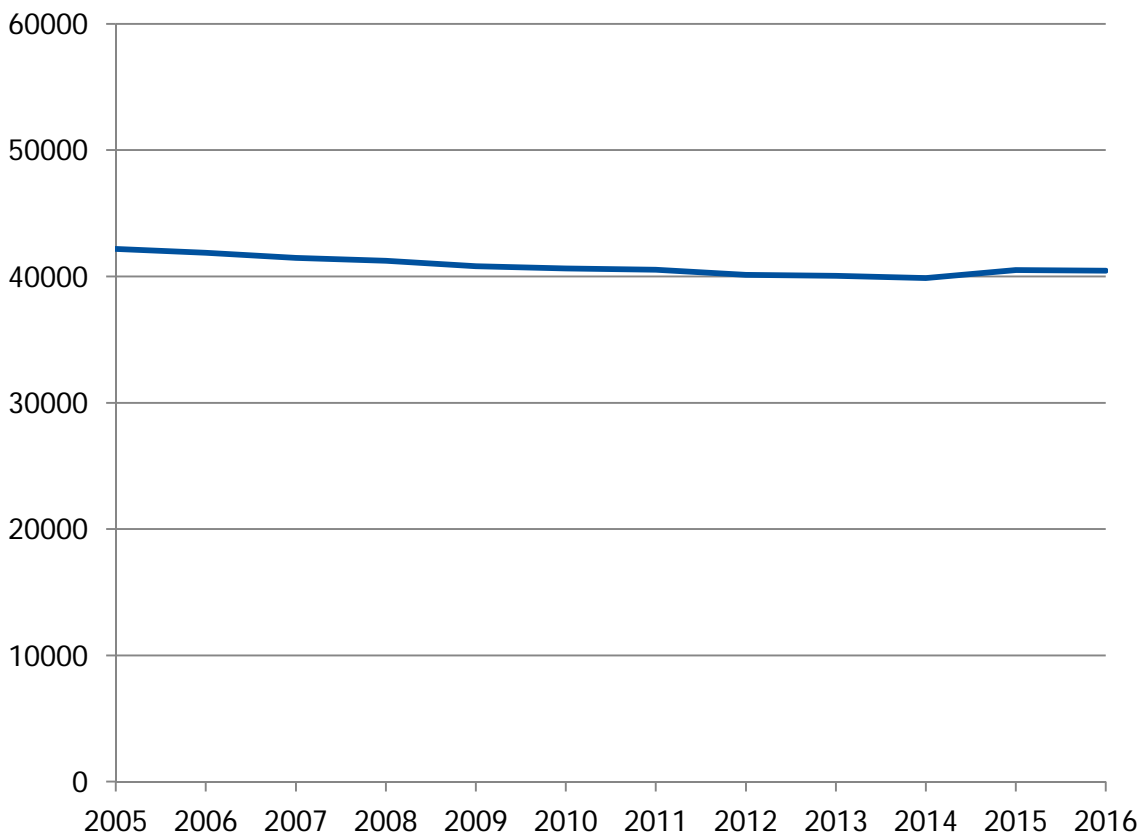

## Bevölkerungsentwicklung der Stadt Bautzen

Jahr	Einwohner
31.12.2005	42 189
31.12.2006	41 876
31.12.2007	41 463
31.12.2008	41 232
31.12.2009	40 809
31.12.2010	40 644
31.12.2011	40 532
31.12.2012	40 137
31.12.2013	40 045
31.12.2014	39 879
31.12.2015	40 501
31.12.2016	40 450

Quelle: Einwohnermelderegister

Bevölkerungsentwicklung der Stadt Bautzen von 2005 bis 2016

Quelle: Einwohnermelderegister